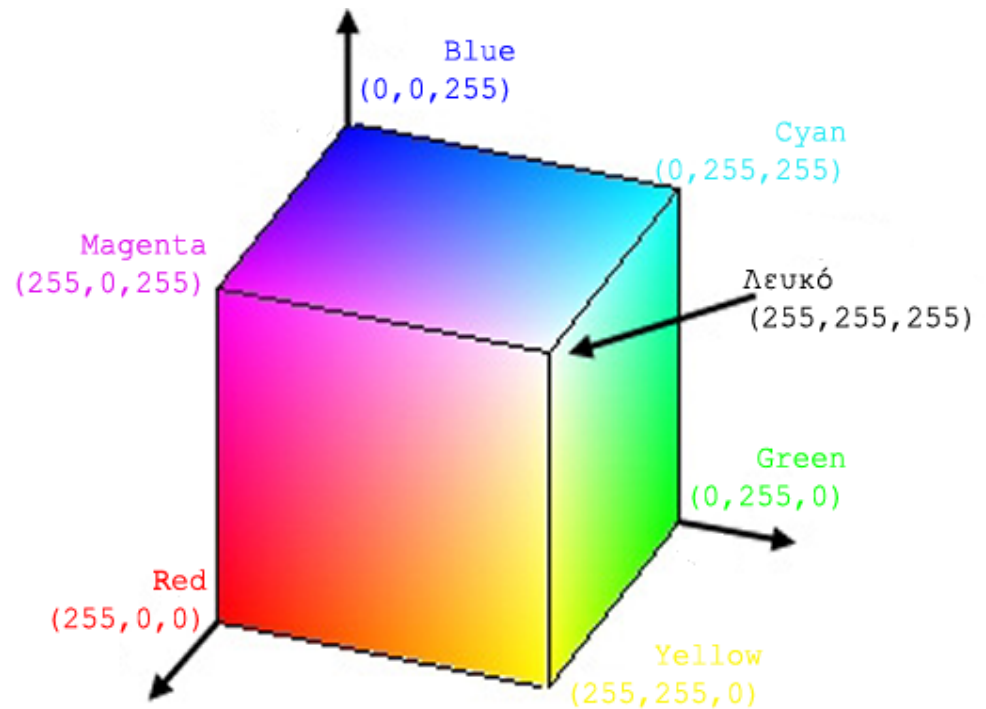

Ψηφιογραφικά και Διανυσματικά Γραφικά

Ψηφιογραφικά γραφικά

Χρωματικά συστήματα

Κυρίως τα RGB (Red, Green, Blue) και CMYK (Cyan, Magenta, Yellow, Black)